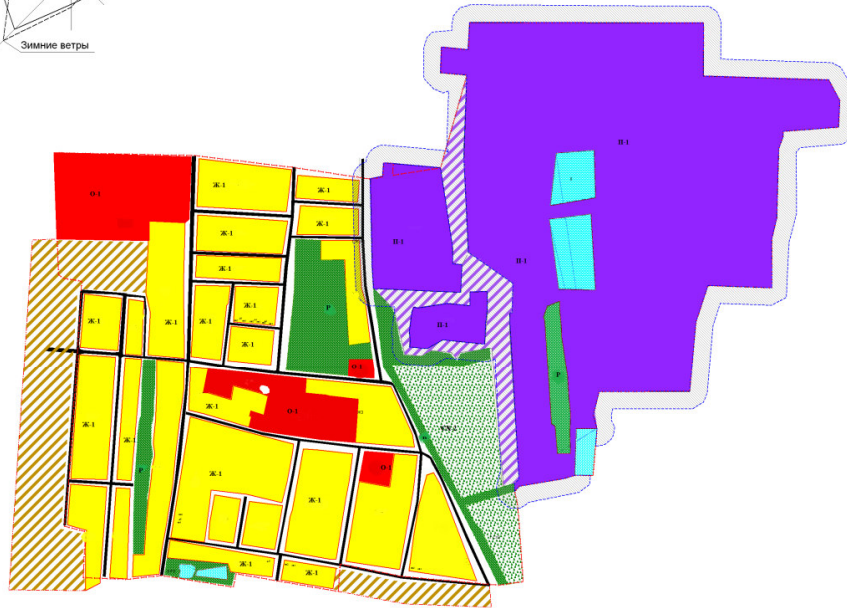

СХЕМА ПЛАНИРОВОЧНОЙ СТРУКТУРЫ ГЕНЕРАЛЬНОГО ПЛАНА с. ЭЛИТА

СХЕМА МОСКАЛЕНСКОГО РАЙОНА

УСЛОВНЫЕ ОБОЗНАЧЕНИЯ ТЕРРИТОРИАЛЬНЫХ ЗОН		УСЛОВНЫЕ ОБОЗНАЧЕНИЯ	
	Ж.1 Жилая зона		Существующая граница населенного пункта
	Ж.1 Жилая зона Ограниченного использования (запрещено: снос/ремонт, новое строительство)		Планируемая граница населенного пункта
	О.1 Планируемая зона индивидуальной жилой застройки		Существующая граница квартала
	И.1 Общественно-деловая зона	УСЛОВНЫЕ ОБОЗНАЧЕНИЯ СИМВОЛНО-ЦВЕТНЫХ ЗОН	
	И.1 Промышленная зона		СЗЗ промышленных предприятий
	Т.1 Дорожная сеть		
	Р. Рекреационная зона		
	СХ.2 Зоны сельскохозяйственного использования		
	С. Зоны специального назначения