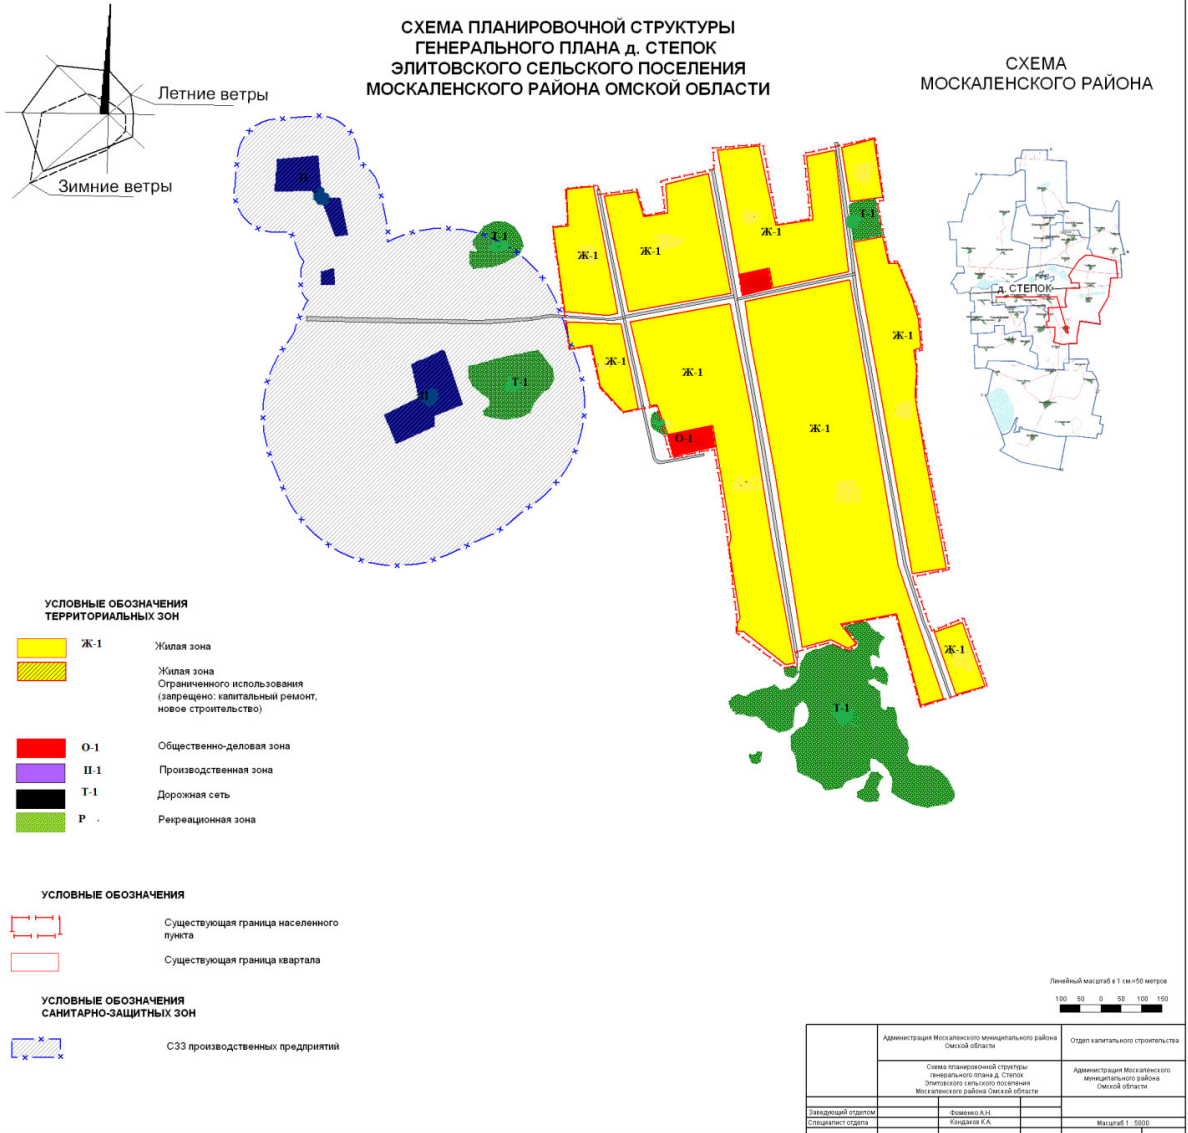

**СХЕМА ПЛАНИРОВОЧНОЙ СТРУКТУРЫ
ГЕНЕРАЛЬНОГО ПЛАНА д. СТЕПОК
ЭЛИТОВСКОГО СЕЛЬСКОГО ПОСЕЛЕНИЯ
МОСКАЛЕНСКОГО РАЙОНА ОМСКОЙ ОБЛАСТИ**

**СХЕМА
МОСКАЛЕНСКОГО РАЙОНА**